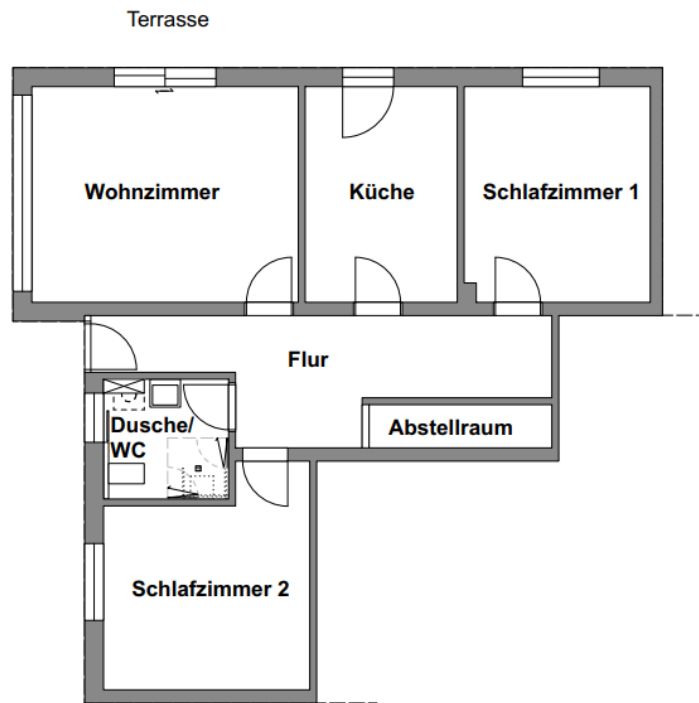

Die Ferienwohnung „Obstgarten“ mit einer Fläche von ca. 80 m² ohne Terrasse

rechts unten im Foto: PKW – Zufahrt

Schlafzimmer 1

ca. 15 m²

Doppelbett B x L = 180 cm x 200 cm mit einem elektrisch verstellbaren Lattenrost

Schlafzimmer 2

ca. 12 m²

Doppelbett B x L = 180 cm x 200 cm

Wohnzimmer

ca. 22 m²

Ess -Tisch beidseitig um je 2 Sitzplätze verlängerbar

Bad

ca. 6 m²

Rollstuhlgeeignet: Waschtisch unterfahrbar – Dusche 120 cm x 120 cm

Küche

ca. 12 m²

**Cerankochfeld, Kühl – Gefrierschrank,
Spülmaschine, Mikrowelle,
Kaffeemaschine, Senseo,
Wasserkocher, Toaster**

Flur ca. 15 m² mit Abstellraum ca. 2 m²

**im Abstellraum:
Staubsauger, Besen,
Putz- und Bügelutensilien,
Tischerweiterung für Wohnzimmer
div. Hilfsgeräte**

Terrassenflächen:

vor der Küche:

5,50 m x 2,50 m

vor dem Wohnzimmer:

5,50 m x 3,50 m